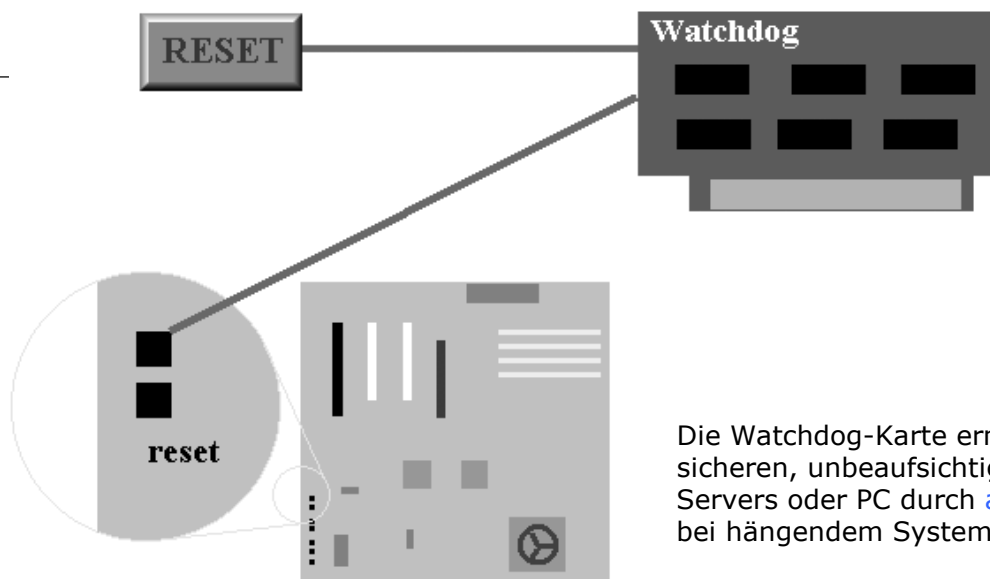

## **WATCHDOG** (Wachhund)

Die Watchdog-Karte ermöglicht den sicheren, unbeaufsichtigten Betrieb eines Servers oder PC durch **automatisches RESET** bei hängendem System!

Die Karte wird über das beiliegende Kabel mit dem RESET des PC verbunden. Durch Lesen einer speziellen I/O-Adresse wird der Watchdog aktiviert. Innerhalb vorwählbaren Zeit muß dieser Zugriff wiederholt werden. Bei Ausbleiben dieser Prozedur erfolgt automatisch ein RESET des PC. Mit einer anderen Routine läßt sich diese Funktion wieder abschalten.